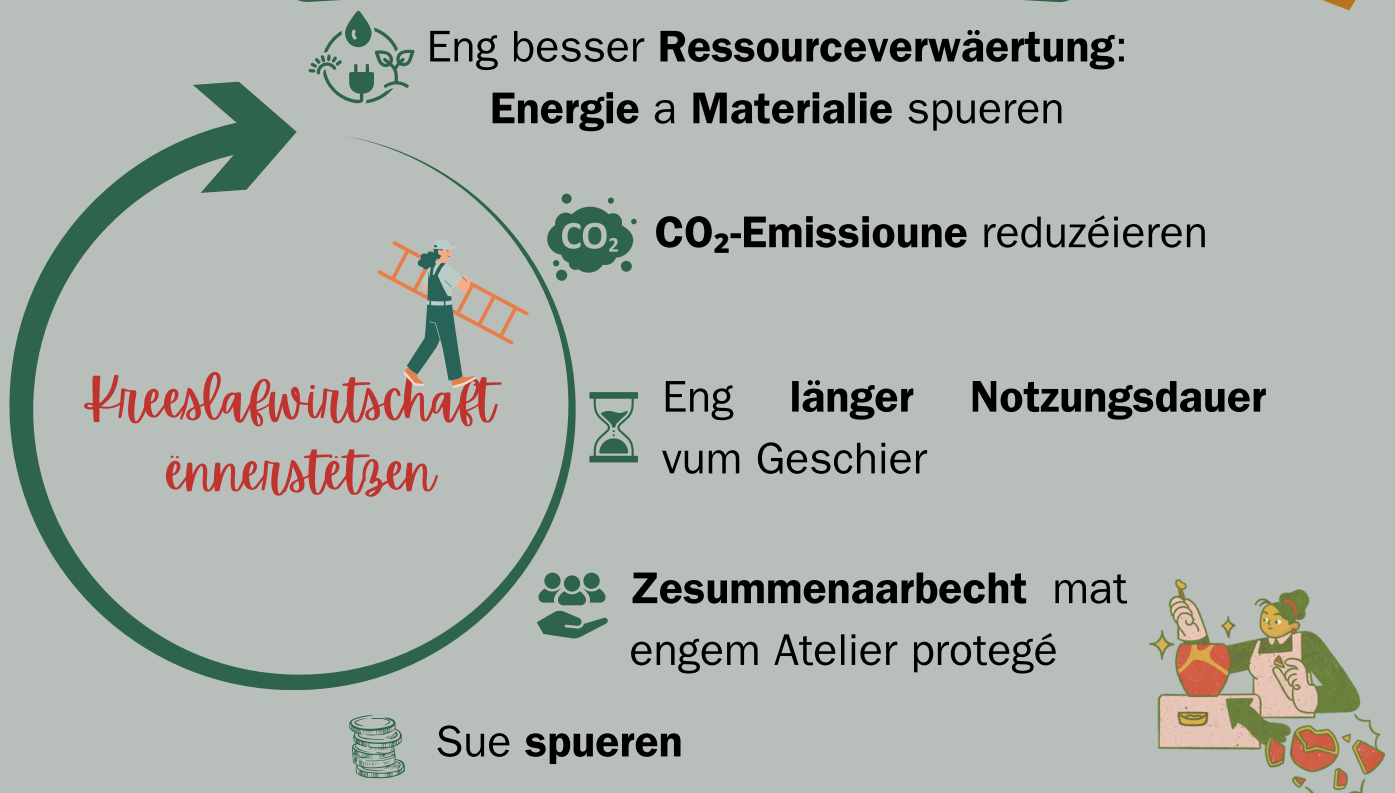

FIRWAT GUTT GESCHIER?